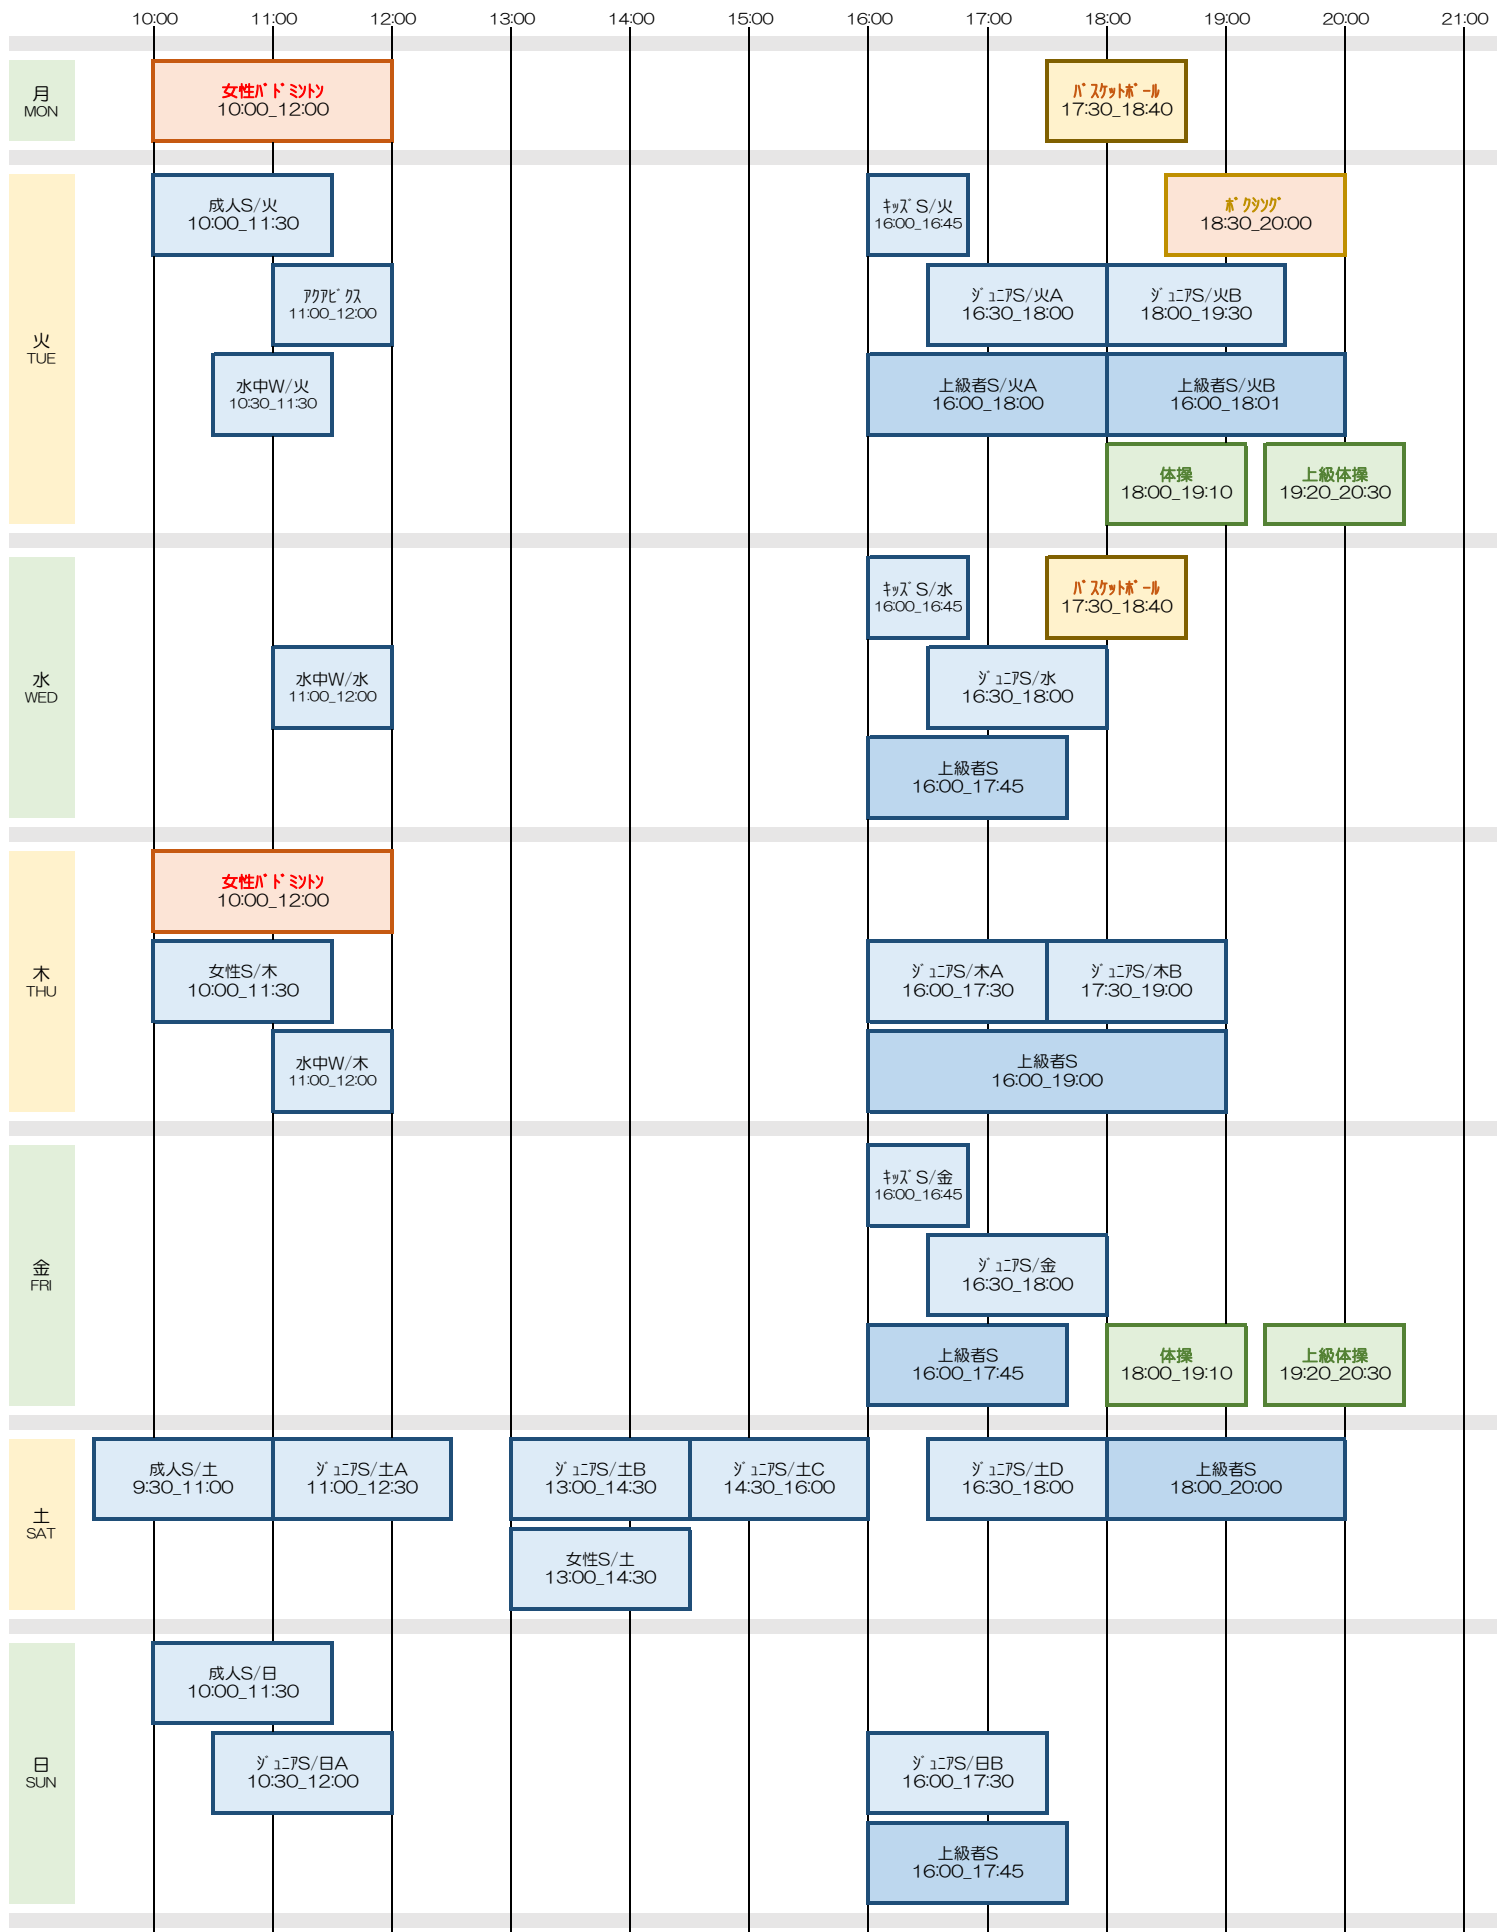

2024年度 愛知県体育館スポーツ教室協会【タイムスケジュール】

※ 赤文字は女性のみが対象の教室となります。